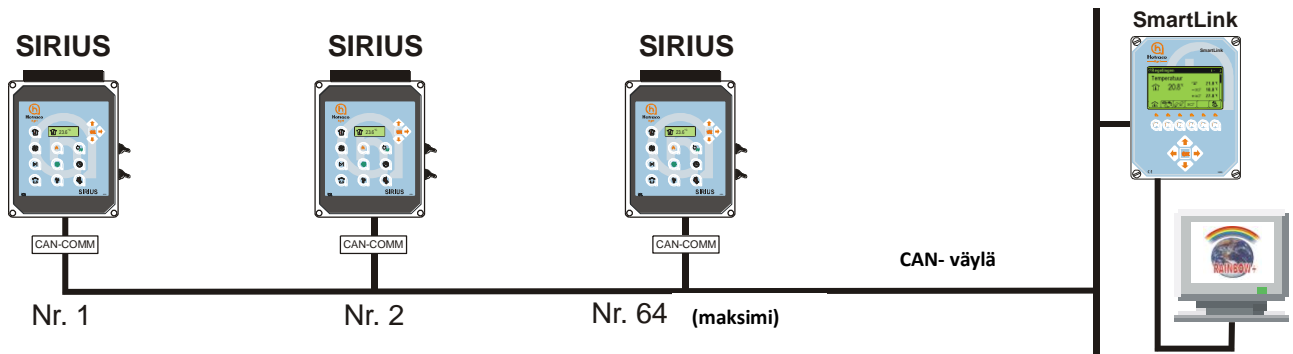

Yhteys mahdollisuuksia

- Useita SIRIUS tietokoneita ja ORION tietokoneita voidaan kytkeä PC-yhteyteen CAN -väylän kautta.

PC yhteys

- Käytettäessä PC yhteyttä ja Rainbow+ hallinta ohjelmaa voidaan ilmastoinnin olosuhteita muuttaa tietokoneelta keskitetysti ja selkeitä kuvia apuna käyttäen. Tietokoneen näytöltä nähdään kaikkien osastoiden säätö- ja hälytystilanne.